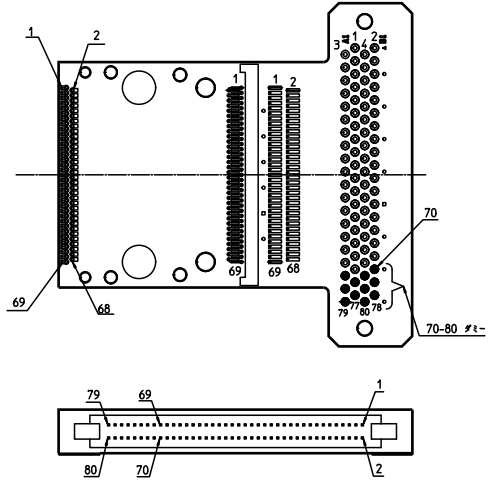

CCSE-050X- 極数 (48~69 極)

特別なご指定のない場合ガイドはセンター合わせとなっています。

使用する極数	使用しない半田パット No,	
48極	1 2 3 4 5 6 7 8 9 10	59 60 61 62 63 64 65 66 67 68 69
49	1 2 3 4 5 6 7 8 9 10	60 61 62 63 64 65 66 67 68 69
50	1 2 3 4 5 6 7 8 9	60 61 62 63 64 65 66 67 68 69
51	1 2 3 4 5 6 7 8 9	61 62 63 64 65 66 67 68 69
52	1 2 3 4 5 6 7 8	61 62 63 64 65 66 67 68 69
53	1 2 3 4 5 6 7 8	62 63 64 65 66 67 68 69
54	1 2 3 4 5 6 7	62 63 64 65 66 67 68 69
55	1 2 3 4 5 6 7	63 64 65 66 67 68 69
56	1 2 3 4 5 6	63 64 65 66 67 68 69
57	1 2 3 4 5 6	64 65 66 67 68 69
58	1 2 3 4 5	64 65 66 67 68 69
59	1 2 3 4 5	65 66 67 68 69
60	1 2 3 4	65 66 67 68 69
61	1 2 3 4	66 67 68 69
62	1 2 3	66 67 68 69
63	1 2 3	67 68 69
64	1 2	67 68 69
65	1 2	68 69
66	1	68 69
67	1	69
68		69
69		

# CCSE-050X- 極数 -FRC (48~69 極)

特別なご指定のない場合ガイドはセンター合わせとなっています。

## 60芯FRCコネクタ仕様

## 80芯FRCコネクタ仕様

使用する極数	使用しないコネクタピン No, (60芯FRCコネクタ仕様)	
48極	1 2 3 4 5 6	55 56 57 58 59 60
49	1 2 3 4 5	55 56 57 58 59 60
50	1 2 3 4 5	56 57 58 59 60
51	1 2 3 4	56 57 58 59 60
52	1 2 3 4	57 58 59 60
53	1 2 3	57 58 59 60
54	1 2 3	58 59 60
55	1 2	58 59 60
56	1 2	59 60
57	1	59 60
58	1	60
59		60
60		