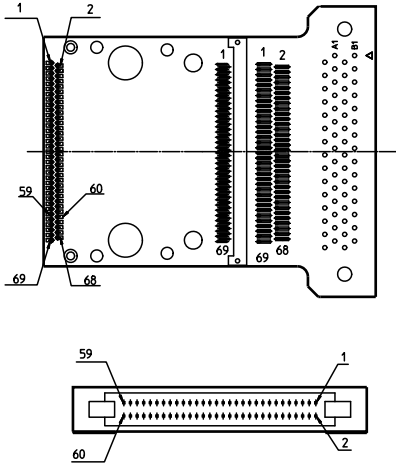

CCSE-050X- 極数 (48~69 極)

特別なご指定のない場合ガイドはセンター合わせとなっています。

使用する極数	使用しない半田パット No,	
48極	1 2 3 4 5 6 7 8 9 10	59 60 61 62 63 64 65 66 67 68 69
49	1 2 3 4 5 6 7 8 9 10	60 61 62 63 64 65 66 67 68 69
50	1 2 3 4 5 6 7 8 9	60 61 62 63 64 65 66 67 68 69
51	1 2 3 4 5 6 7 8 9	61 62 63 64 65 66 67 68 69
52	1 2 3 4 5 6 7 8	61 62 63 64 65 66 67 68 69
53	1 2 3 4 5 6 7 8	62 63 64 65 66 67 68 69
54	1 2 3 4 5 6 7	62 63 64 65 66 67 68 69
55	1 2 3 4 5 6 7	63 64 65 66 67 68 69
56	1 2 3 4 5 6	63 64 65 66 67 68 69
57	1 2 3 4 5 6	64 65 66 67 68 69
58	1 2 3 4 5	64 65 66 67 68 69
59	1 2 3 4 5	65 66 67 68 69
60	1 2 3 4	65 66 67 68 69
61	1 2 3 4	66 67 68 69
62	1 2 3	66 67 68 69
63	1 2 3	67 68 69
64	1 2	67 68 69
65	1 2	68 69
66	1	68 69
67	1	69
68		69
69		

# CCSE-050X- 極数 -FRC (48~69 極)

特別なご指定のない場合ガイドはセンター合わせとなっています。

## 60芯FRCコネクタ仕様

## 80芯FRCコネクタ仕様

使用する極数	使用しないコネクタピン No, (60芯FRCコネクタ仕様)	
48極	1 2 3 4 5 6	55 56 57 58 59 60
49	1 2 3 4 5	55 56 57 58 59 60
50	1 2 3 4 5	56 57 58 59 60
51	1 2 3 4	56 57 58 59 60
52	1 2 3 4	57 58 59 60
53	1 2 3	57 58 59 60
54	1 2 3	58 59 60
55	1 2	58 59 60
56	1 2	59 60
57	1	59 60
58	1	60
59		60
60		