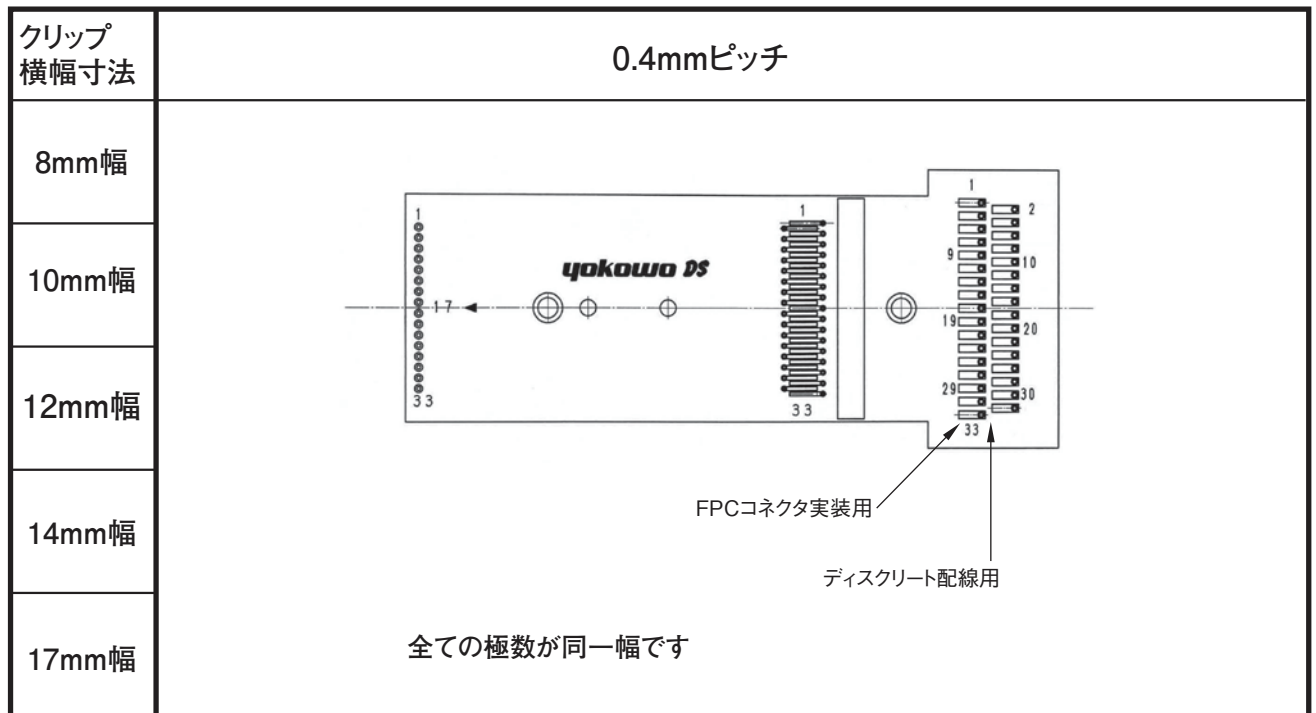

CCJF-040- 指定極数 (4 ~ 33 極) 0.4mm ピッチ

0.4mm ピッチで使用しない半田パットとコネクタピン

(No,17 がセンターとなります)

使用しない極数	使用しない半田パットNo.	
4極	1 2 3 4 5 6 7 8 9 10 11 12 13 14	19 20 21 22 23 24 25 26 27 28 29 30 31 32 33
5	1 2 3 4 5 6 7 8 9 10 11 12 13 14	20 21 22 23 24 25 26 27 28 29 30 31 32 33
6	1 2 3 4 5 6 7 8 9 10 11 12 13	20 21 22 23 24 25 26 27 28 29 30 31 32 33
7	1 2 3 4 5 6 7 8 9 10 11 12 13	21 22 23 24 25 26 27 28 29 30 31 32 33
8	1 2 3 4 5 6 7 8 9 10 11 12	21 22 23 24 25 26 27 28 29 30 31 32 33
9	1 2 3 4 5 6 7 8 9 10 11 12	22 23 24 25 26 27 28 29 30 31 32 33
10	1 2 3 4 5 6 7 8 9 10 11	22 23 24 25 26 27 28 29 30 31 32 33
11	1 2 3 4 5 6 7 8 9 10 11	23 24 25 26 27 28 29 30 31 32 33
12	1 2 3 4 5 6 7 8 9 10	23 24 25 26 27 28 29 30 31 32 33
13	1 2 3 4 5 6 7 8 9 10	24 25 26 27 28 29 30 31 32 33
14	1 2 3 4 5 6 7 8 9	24 25 26 27 28 29 30 31 32 33
15	1 2 3 4 5 6 7 8 9	25 26 27 28 29 30 31 32 33
16	1 2 3 4 5 6 7 8	25 26 27 28 29 30 31 32 33
17	1 2 3 4 5 6 7 8	26 27 28 29 30 31 32 33
18	1 2 3 4 5 6 7	26 27 28 29 30 31 32 33
19	1 2 3 4 5 6 7	27 28 29 30 31 32 33
20	1 2 3 4 5 6	27 28 29 30 31 32 33
21	1 2 3 4 5 6	28 29 30 31 32 33
22	1 2 3 4 5	28 29 30 31 32 33
23	1 2 3 4 5	29 30 31 32 33
24	1 2 3 4	29 30 31 32 33
25	1 2 3 4	30 31 32 33
26	1 2 3	30 31 32 33
27	1 2 3	31 32 33
28	1 2	31 32 33
29	1 2	32 33
30	1	32 33
31	1	33
32		33
33		